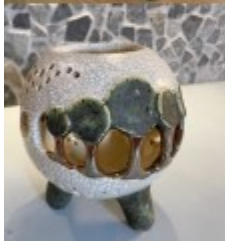

Lichtbol

craquelé/goud/groen

ø 15 cm

€ 59,50

Boompot

craquelé/goud/

ø 18cm H 32 cm

ø 15cm H 27 cm